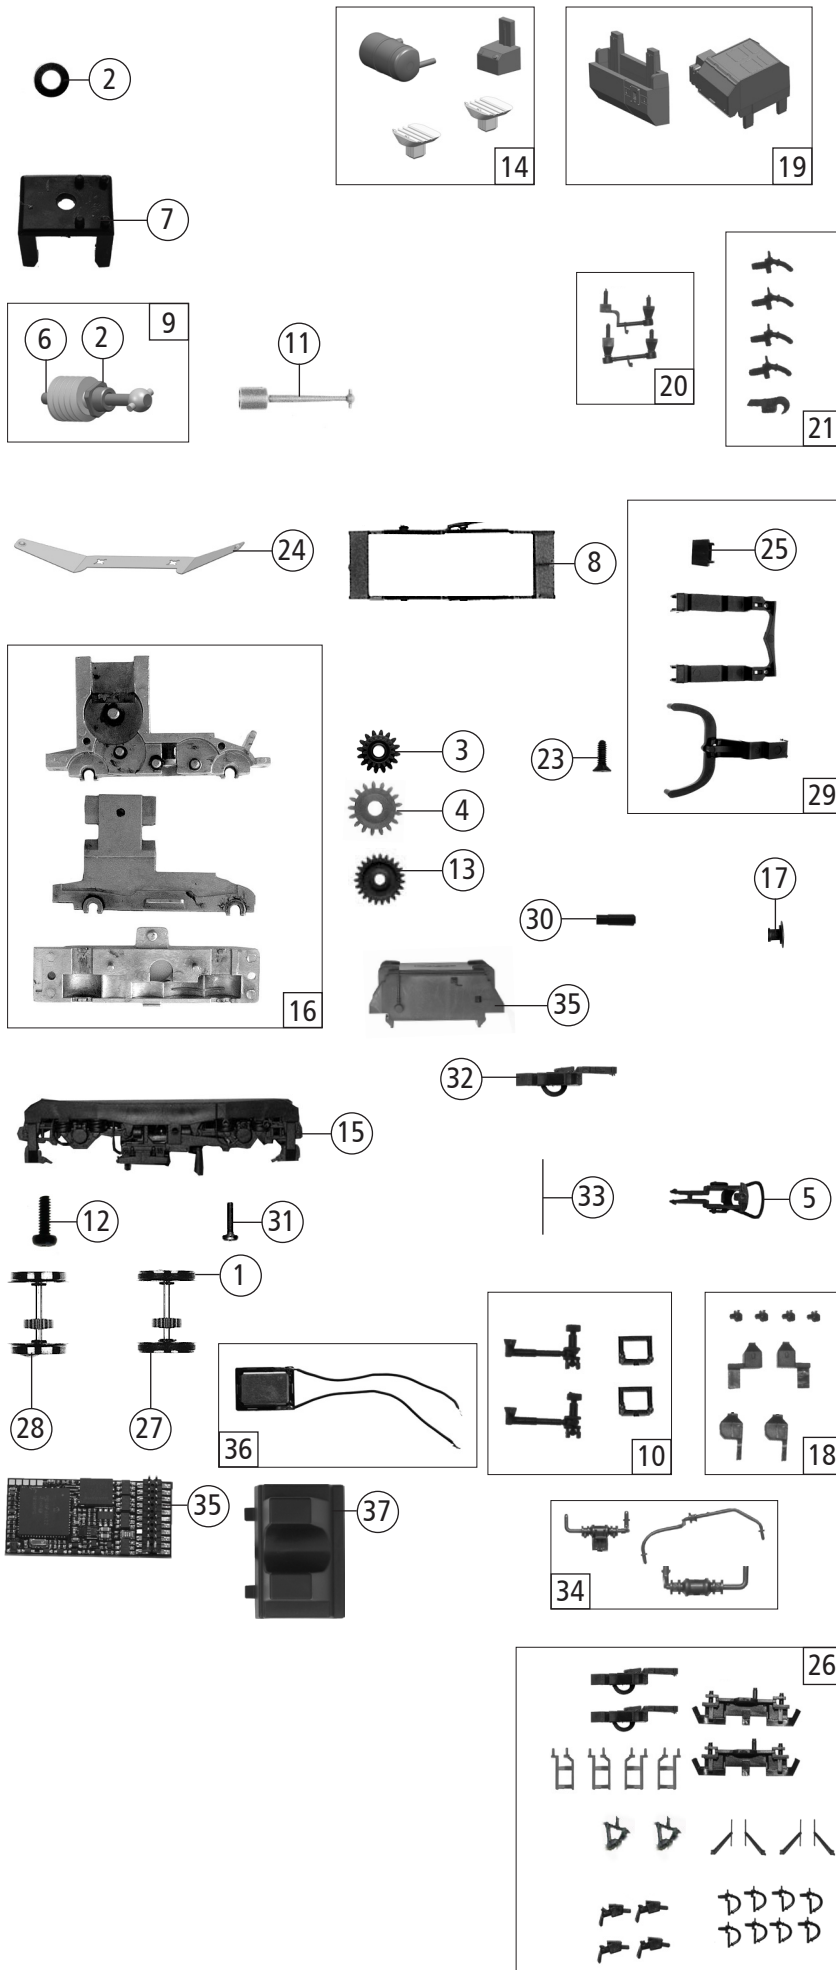

73340		MERCITALIA E 483	=
73341			🔊
Pos. Nr. Pos.no.	Beschreibung Description	Art.-Nr. Art.no.	Preisgruppe Price bracket
1	Hafringsatz 10Stk 12,9-14,6mm Set with traction tyres 10pieces	85614	10
2	Beilagscheibe Washer	86108	3
3	Schneckenzahnrad Worm gear wheel	86413	5
4	Zahnrad Z=17 M=0,4 mm G Gear wheel Z=17 M=0,4 mm G	86418	5
5	Standardkupplung Standard coupling	89246	6
6	Lager für Schneckenachse Bearing for worm gear axle	89749	6
7	Schneckendeckel Worm gear cover	94707	4
8	Kontaktalterrahmen Contact support frame, complete	106765	6
9	Schneckenatz mit Kardankugel Set of worm gear incl. cardan ball	135867	13
10	TS - Blendensteckteile bedruckt Set of cover plug-in parts printed	132582	6
11	Kardanwelle Cardan shaft	108332	4
12	GF - Schraube M 1,6X5 mm Self-tapping screw M 1,6X5 mm	115269	3
13	Zahnrad Z=23 gerade M=0,4 Gear wheel Z=23 straight M=0,4	111679	3
14	TS - Trafo, ... lackiert Part set transformer painted	131658	8
15	Drehgestellblende Bogie frame	139498	10
16	Getriebesatz 3-teilig Gear set 3-parts	120055	11
17	Puffer eckig Rectangular buffer	123003	3
18	TS - Sandkasten Part set sand box	123008	8
19	Batterie- und Kompressorkasten Battery & compressor box	131657	9
20	TS - Ölleitungen lackiert Set of oil pipes, painted	123011	8
21	TS - Luftschläuche und Kupplungsimitation Part set of air pipes & coupling imitation	123015	6
22	Drossel Suppressor choke	139501	3
23	SK-Schraube M1,6x4 mm SK-Screw M1,6x4 mm	115161	3
24	Radkontakt Wheel contact	135865	4
25	Deichselendstück Shaft end	135859	3
26	Zurüstbeutel Bag with accessories	143945	11
27	Radsatz m. 2 Hafringen und Zahnrad Wheelset with 2 traction tyres w.gear wheel	140063	12
28	Radsatz m. Zahnrad o. Hafring Wheelset with gear wheel w/o traction tyres	140062	11
29	TS - Kupplung Part set coupling	123029	6
30	Pufferhülse Buffer sleeve	124668	3
31	GF-Schraube M1,6x8 mm Self-tapping screw M1,6x8mm	115037	3
32	Kurzkupplung - Vorentkupplung Short coupling - pre-uncoupling	115550	6
33	Kupplungsfeder Coupling spring	123024	3
34	TS - Kühllleitungen Part set - cooling lines	139499	7
Sound			
35	Sounddecoder Sound decoder	129000	39
36	Lautsprecher Loudspeaker	129524	14
37	Lautsprecherbox Loudspeaker box	141570	5

Ersatzteile erhalten Sie direkt unter www.roco.cc, bei Ihrem Fachhändler oder Ihrer Landesvertretung.
Spare parts can be ordered directly at www.roco.cc and from your local dealer or country representative.